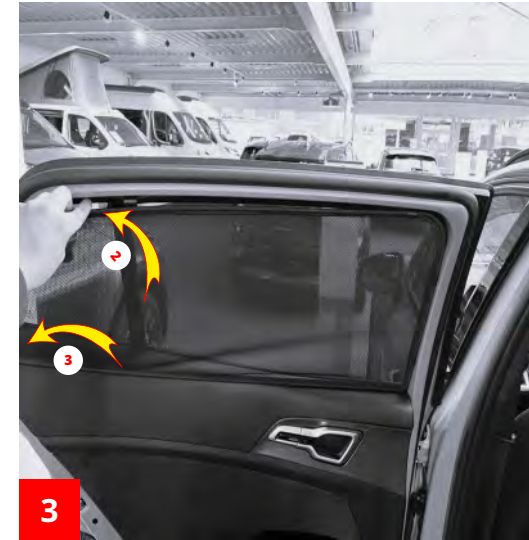

MONTAGEANLEITUNG

cli-10273ac Kia Sportage 2022-

Haben Sie Fragen? Wir helfen Ihnen gerne.

MONTAGEANLEITUNG

cli-10273ac Kia Sportage 2022-

SONNIBOY
ClimAir

2x A-Teil

6x SC4-20