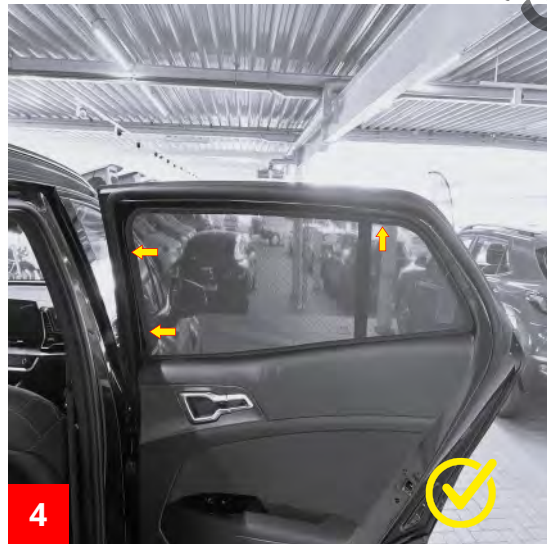

6x SC4-20

1x